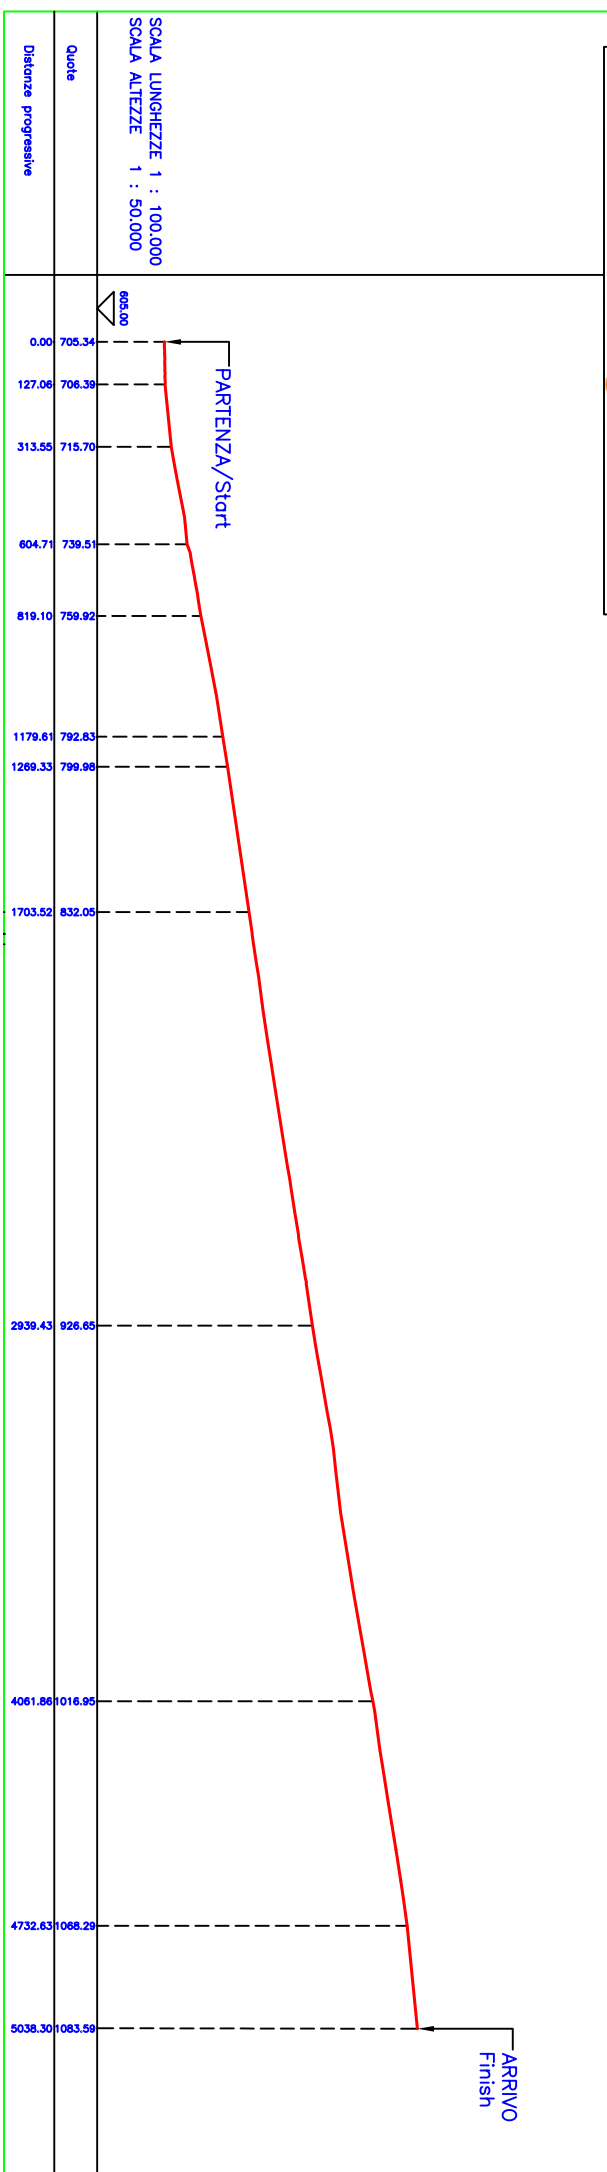

Coppa Paolino Teodori

Colle S. Marco - Colle S. Giacomo
13-14-15 Giugno 2008

SCALA LUNGHEZZE 1 : 100.000
SCALA ALTEZZE 1 : 50.000

Quote

Distanza progressive

ARRIVO
Finish

PARTENZA/Start

0m/0m